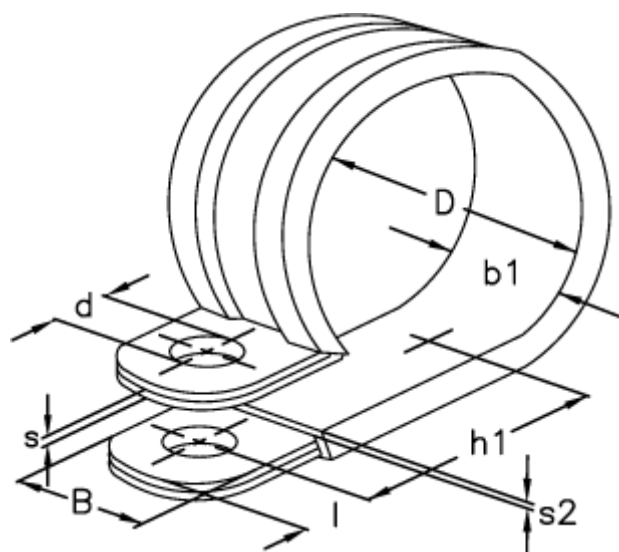

Varenummer: 029420015072
Beskrivelse: Norma rørbøjle RSGU 1. 72/15 W1 EPDM
Pk a 100 stk

Mål

| | |
|------------|--------|
| b1 | = 18.5 |
| Bredde B | = 15 |
| d | = 6.4 |
| Diameter D | = 72 |
| h1 | = 47.2 |
| l | = 6.0 |
| s | = 0.80 |
| s2 | = 1.5 |